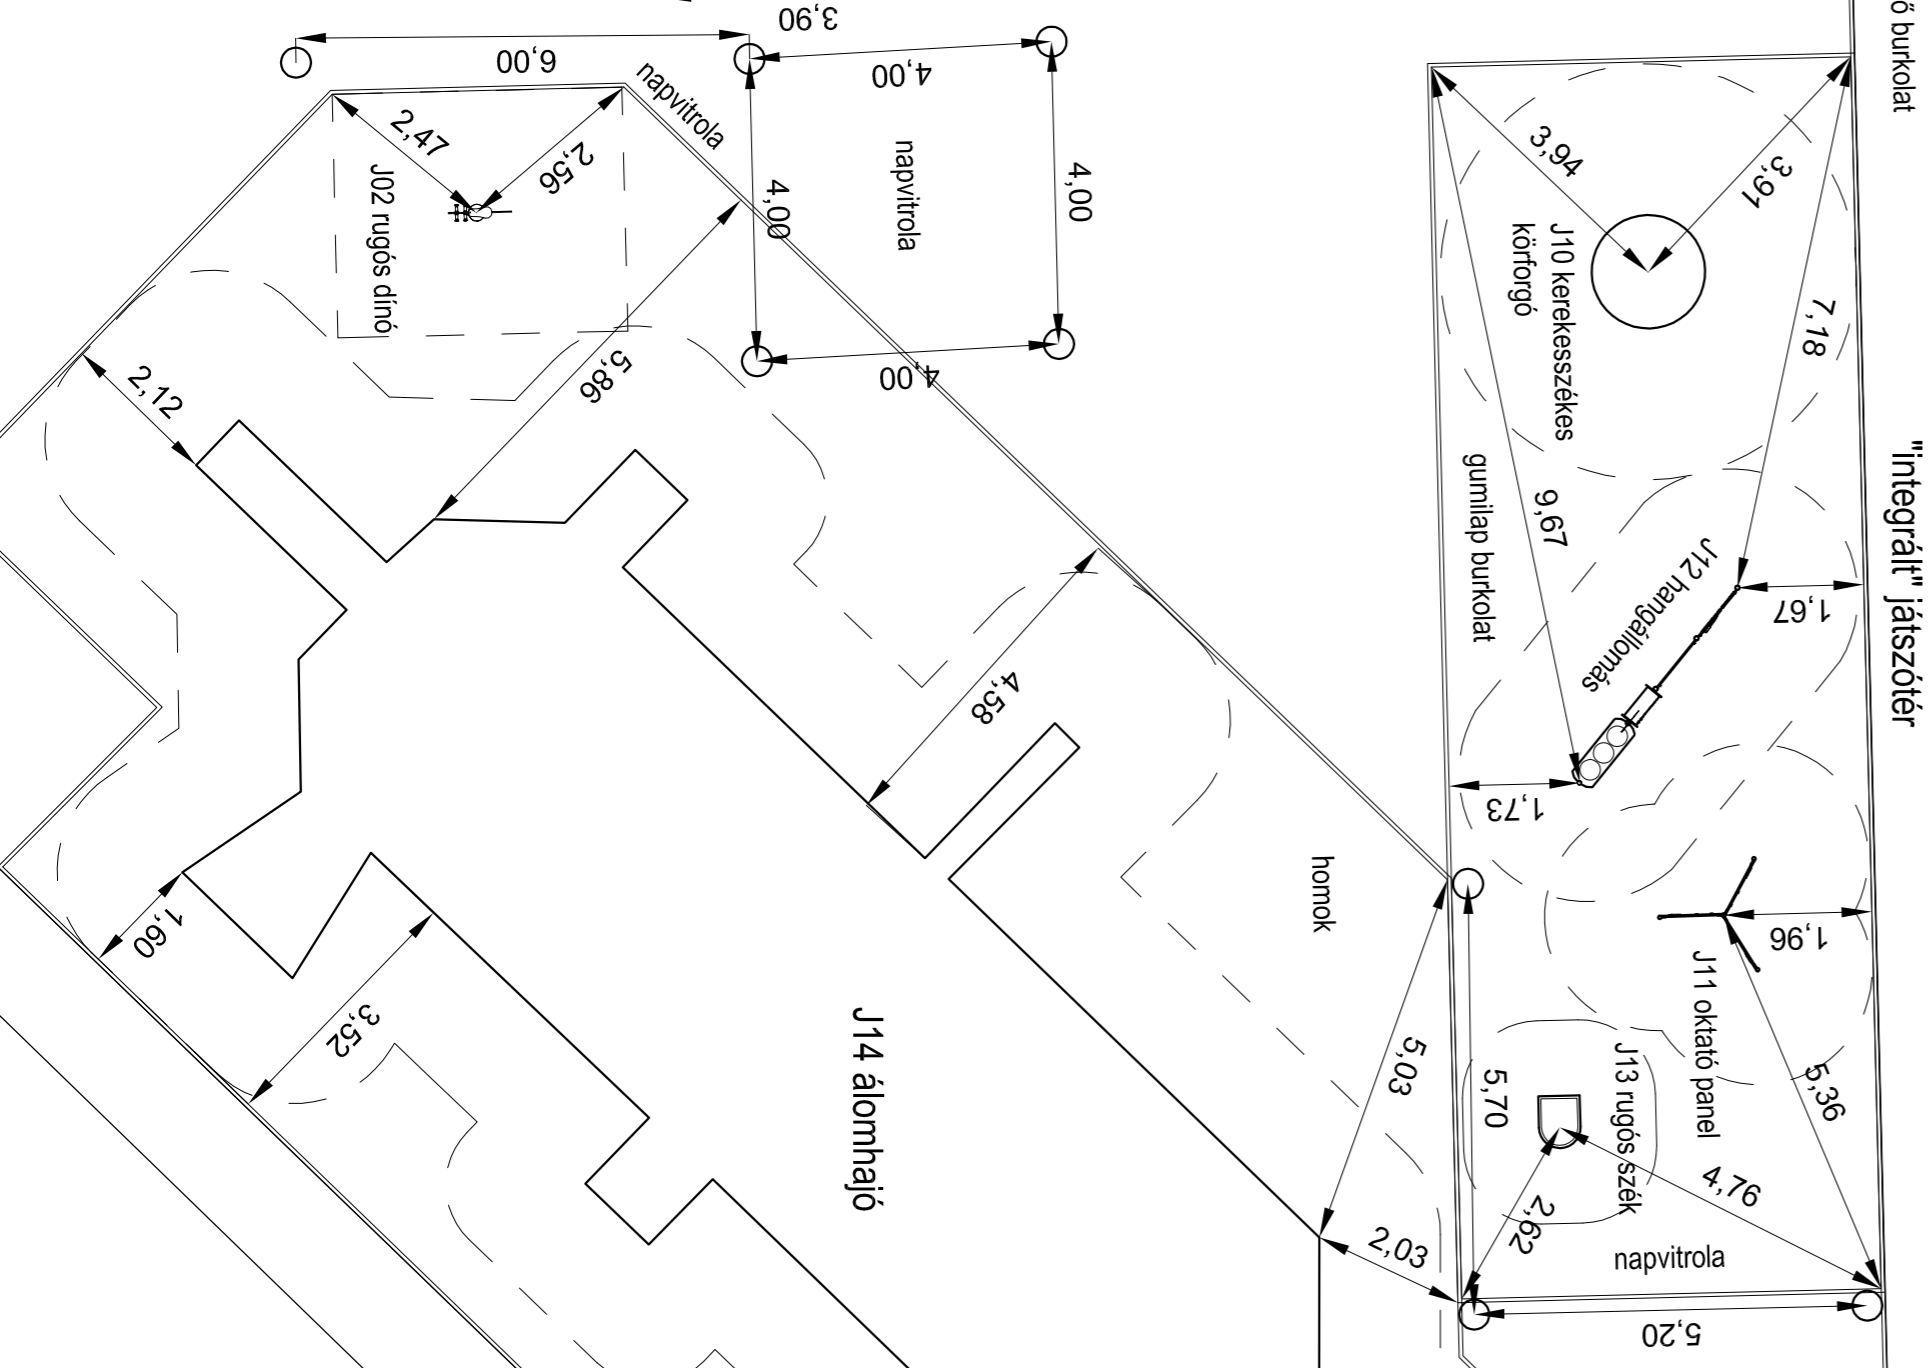

A napvilítók pontos mérete az oszlopok telepítése után felmérendő!

JELMAGYARÁZAT

- Tervezett játék védőhálóval
- Tervezett napvilító oszlop
- Tervezett napvilító falilát
- Tervezett eszköz konzolra
- Tervezett kerít szegély
- Tervezett táblas kerítés
- 1.34 Kötéscsi méret