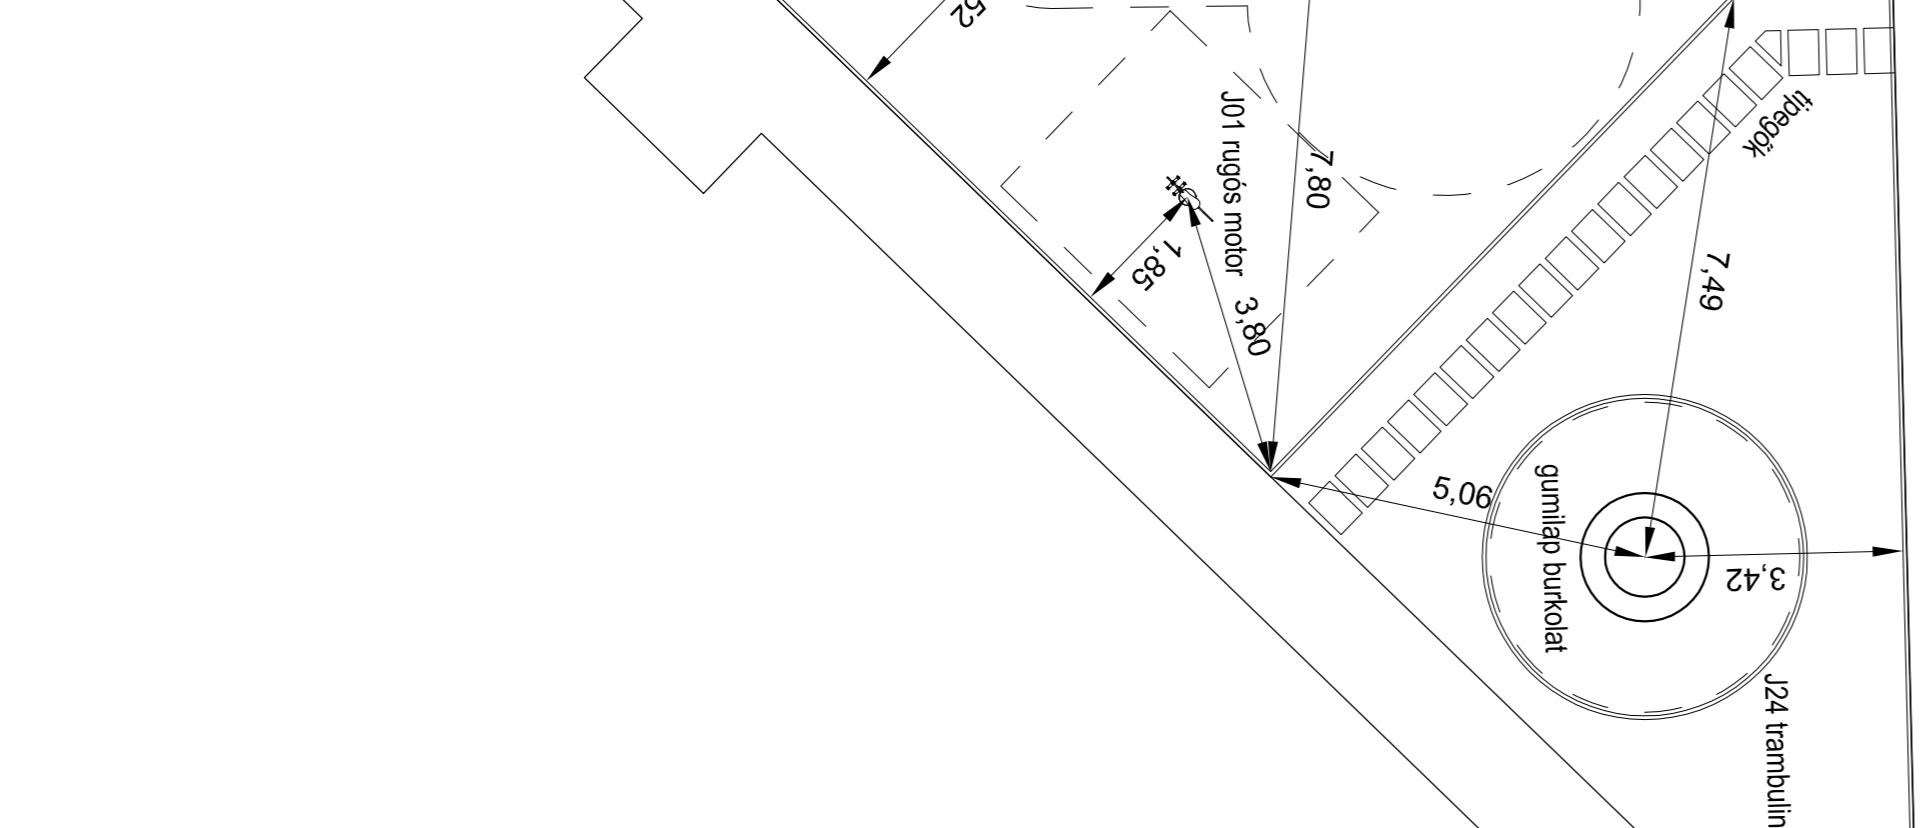

A napvilítók pontos mérete az oszlopok telepítése után felmérendő!

JELMAGYARÁZAT

- Tervezett játék védőhálóval
- Tervezett napvilító oszlop
- Tervezett napvilító falilát
- Tervezett eszköz konzolra
- Tervezett kerít szegély
- Tervezett táblas kerítés
- 1.34 Kötéscsi méret