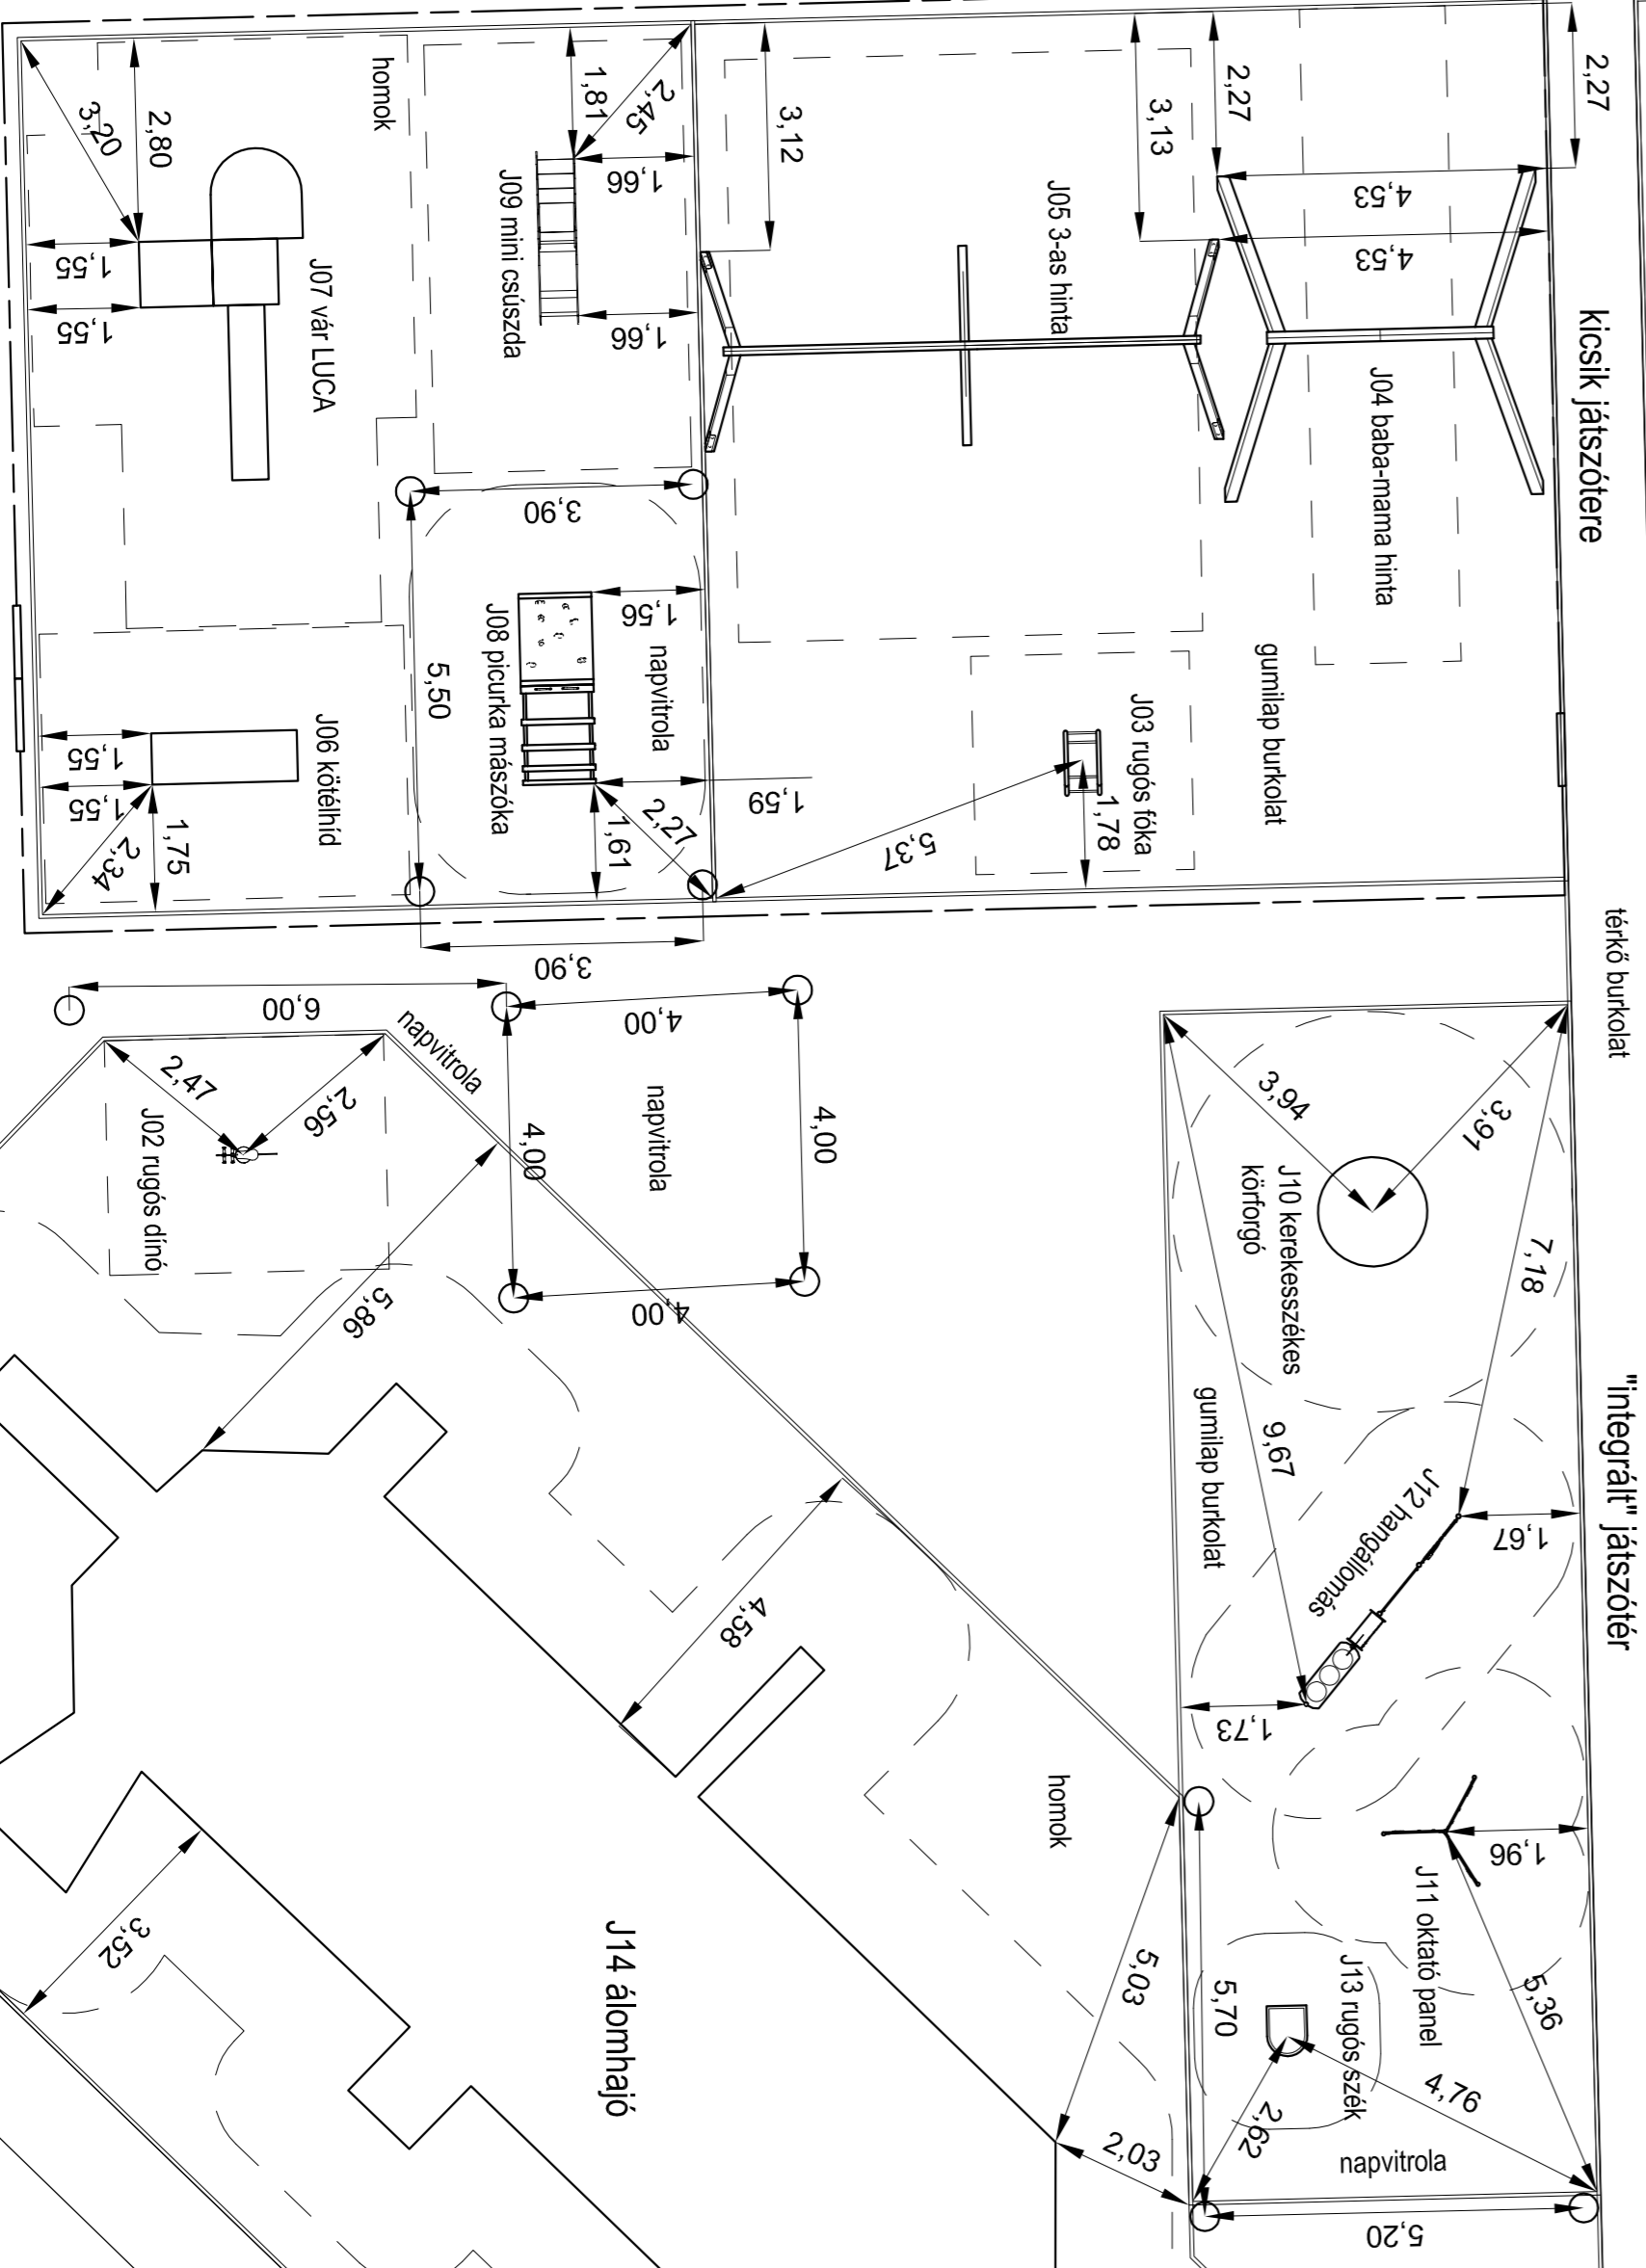

A napvilítók pontos mérete az oszlopok telepítése után felmérendő!

JELMAGYARÁZAT

- Tervezett játék védőhálóval
- Tervezett napvilító oszlop
- Tervezett napvilító falilát
- Tervezett eszköz konzolra
- Tervezett kerít szegély
- Tervezett táblas kerítés
- 1.34 Kötéscsi méret