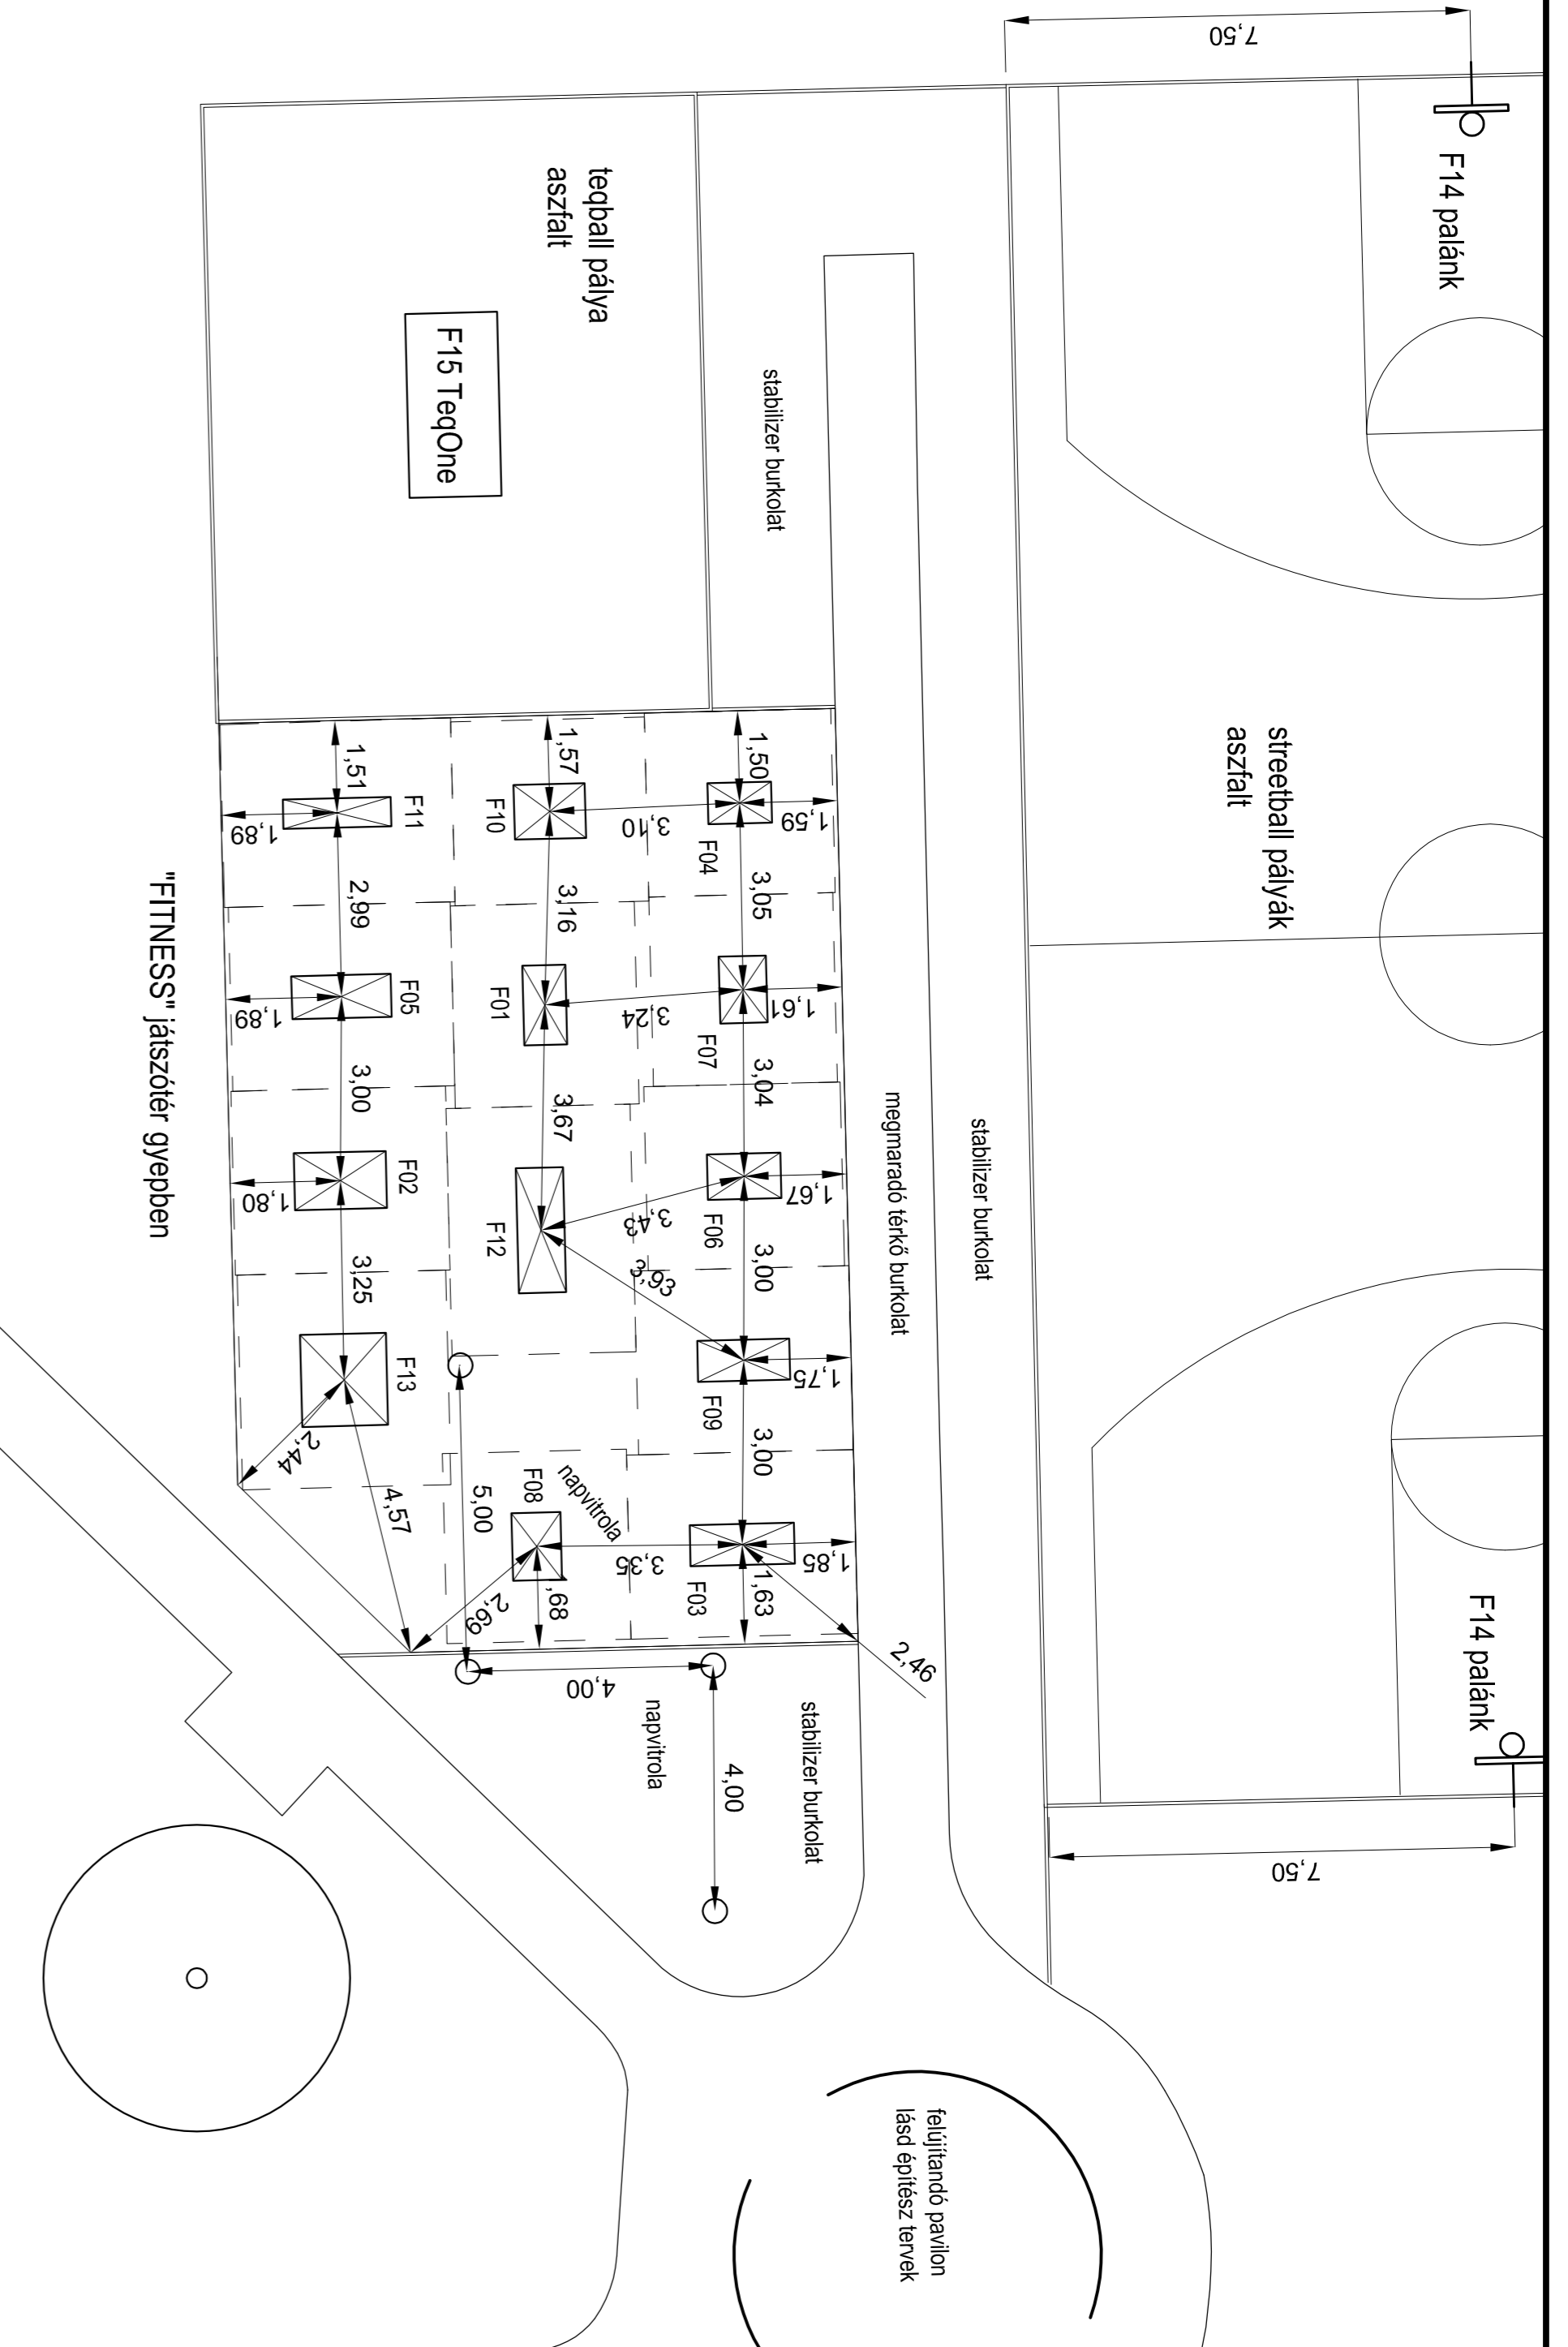

A napvilítók pontos mérete az oszlopok telepítése után felmérendő!

JELMAGYARÁZAT

- Tervezett játék védőhálóval
- Tervezett napvilító oszlop
- Tervezett napvilító falilát
- Tervezett eszköz konzolra
- Tervezett kerít szegély
- Tervezett táblas kerítés
- 1.34 Kötéscsi méret