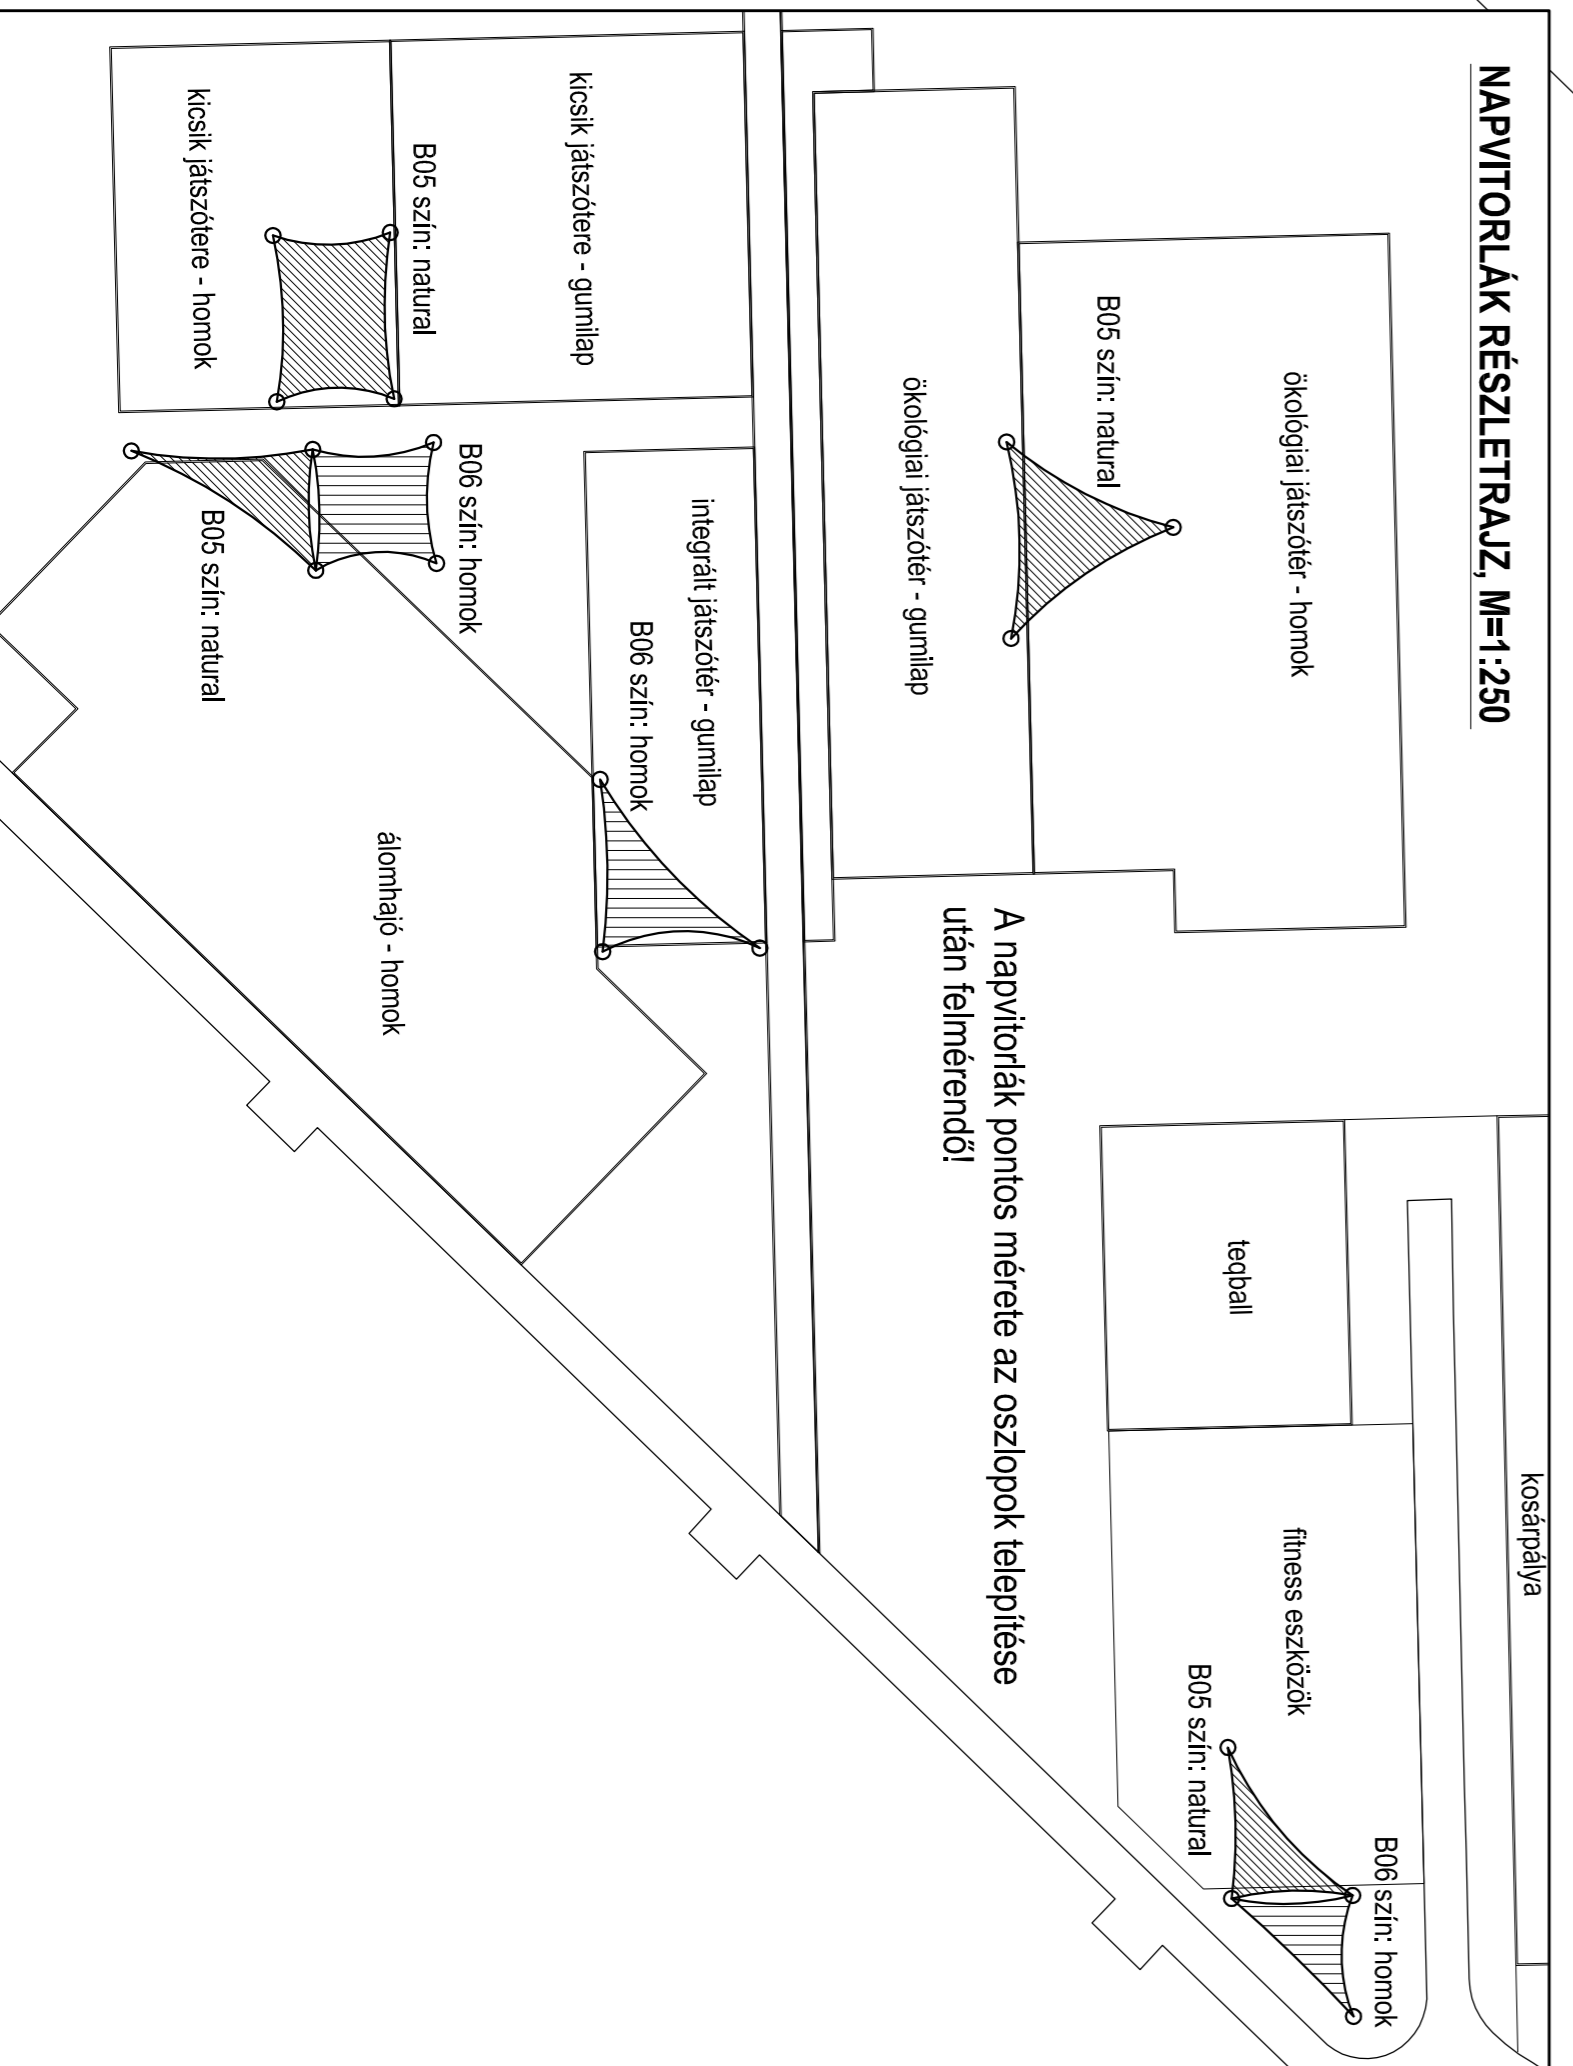

A napvilítók pontos mérete az oszlopok telepítése után felmérendő!

JELMAGYARÁZAT

- Tervezett játék védőhálóval
- Tervezett napvilító oszlop
- Tervezett napvilító falilát
- Tervezett eszköz konzolra
- Tervezett kerít szegély
- Tervezett táblas kerítés
- 1.34 Kötéscsi méret